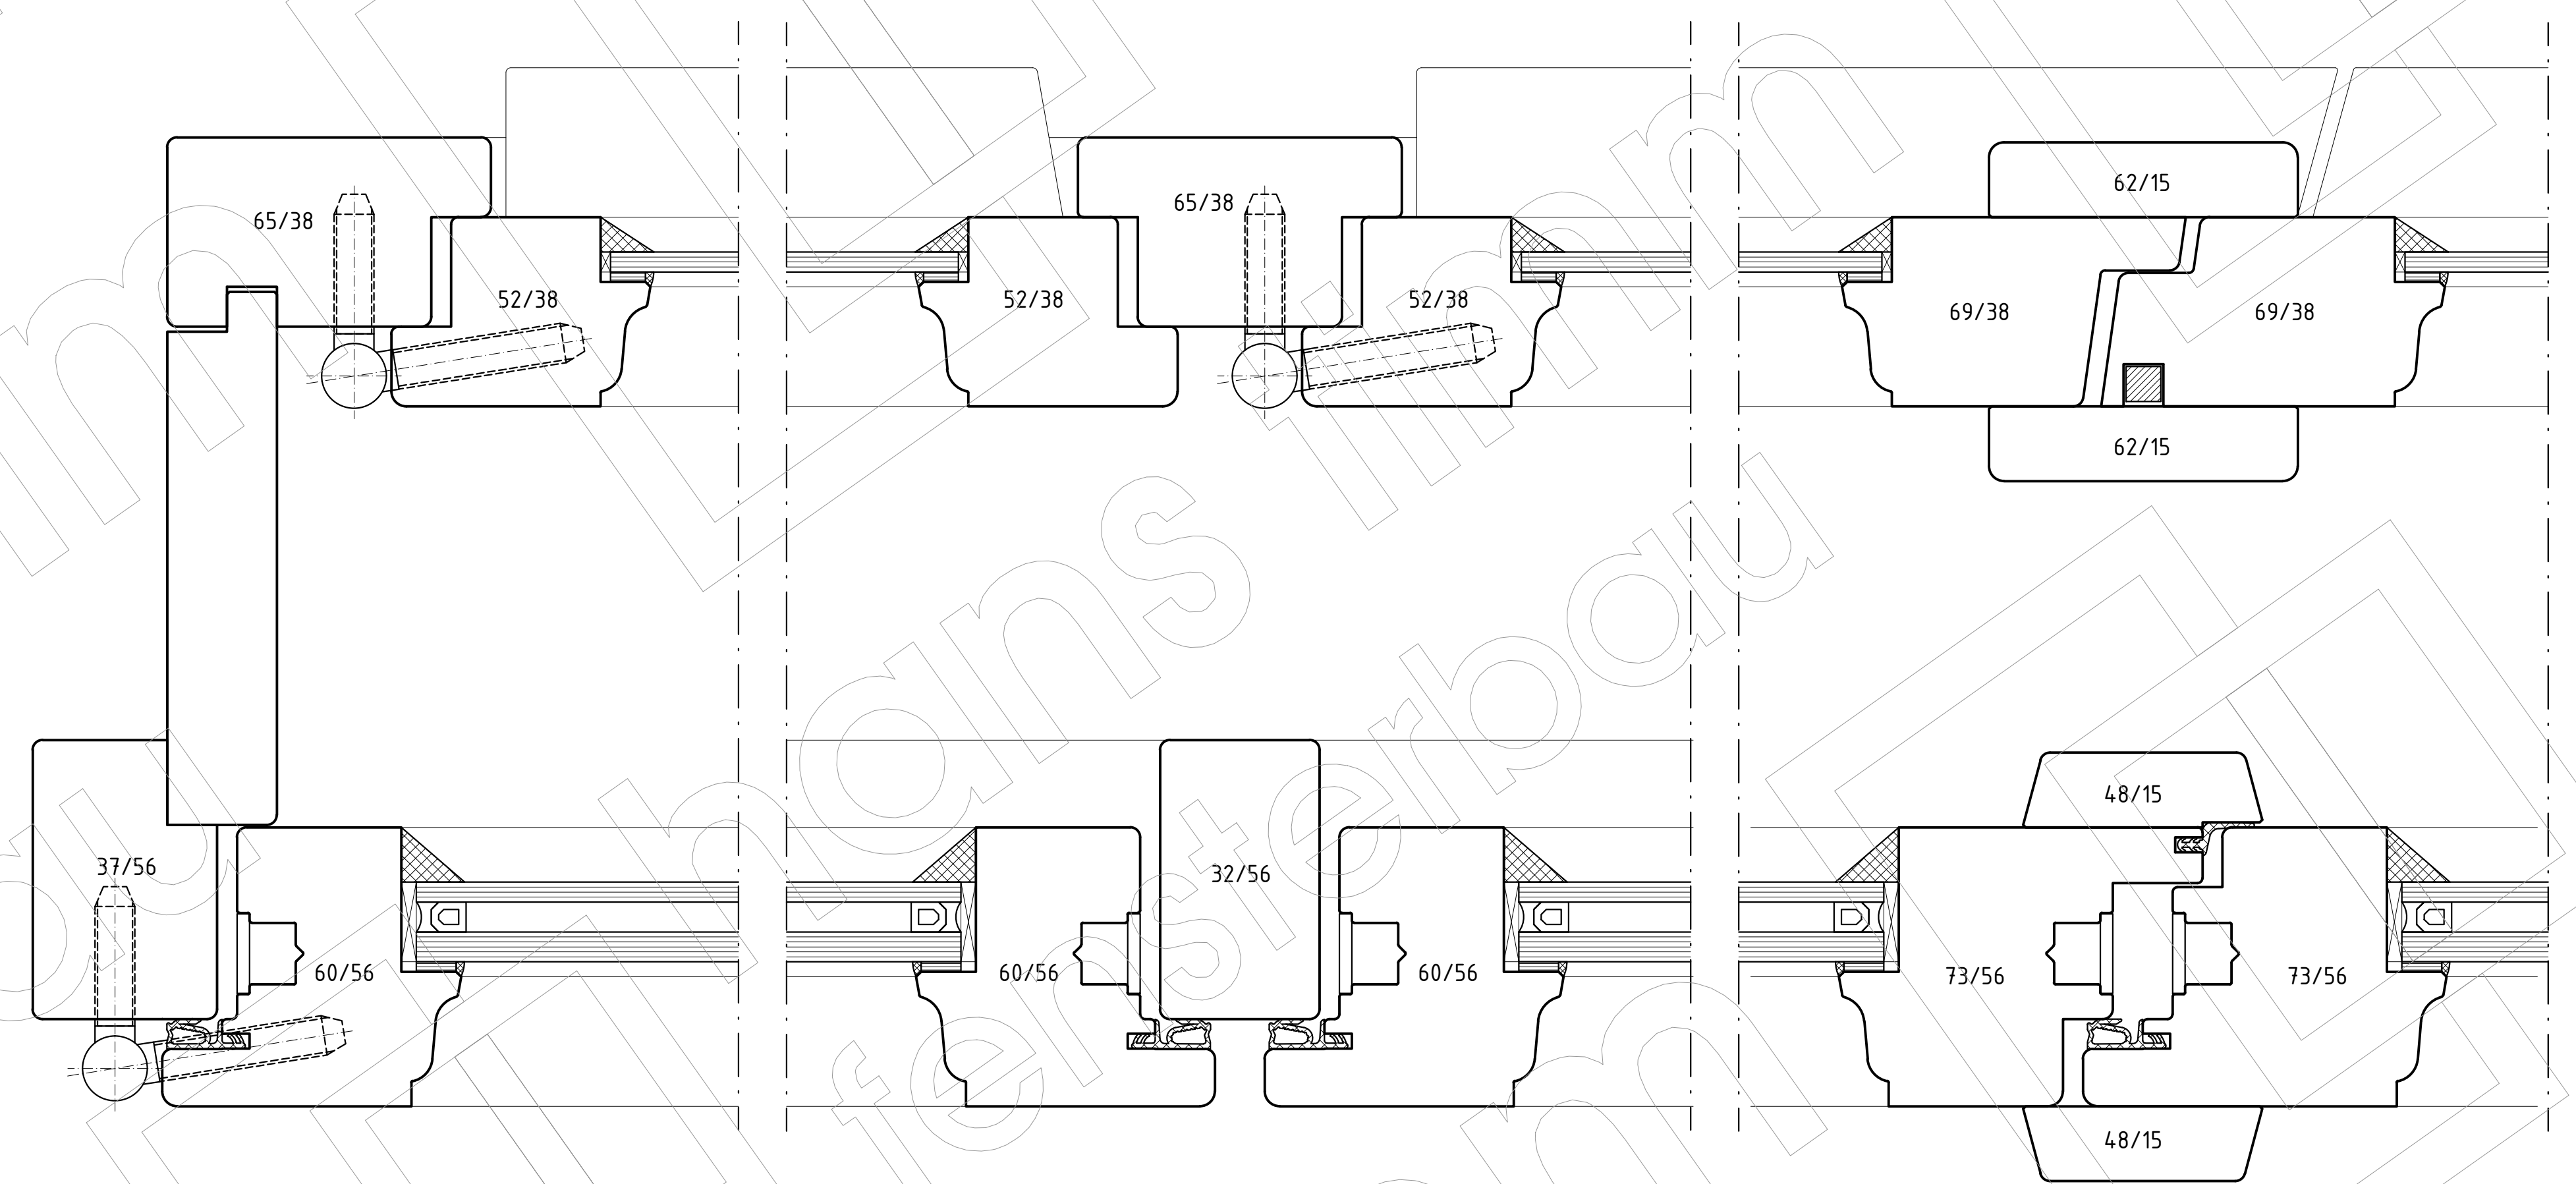

Kastenfenster EF38/IV56I

ALTERNATIVAUSFÜHRUNG FÜR SCHALLSCHUTZ