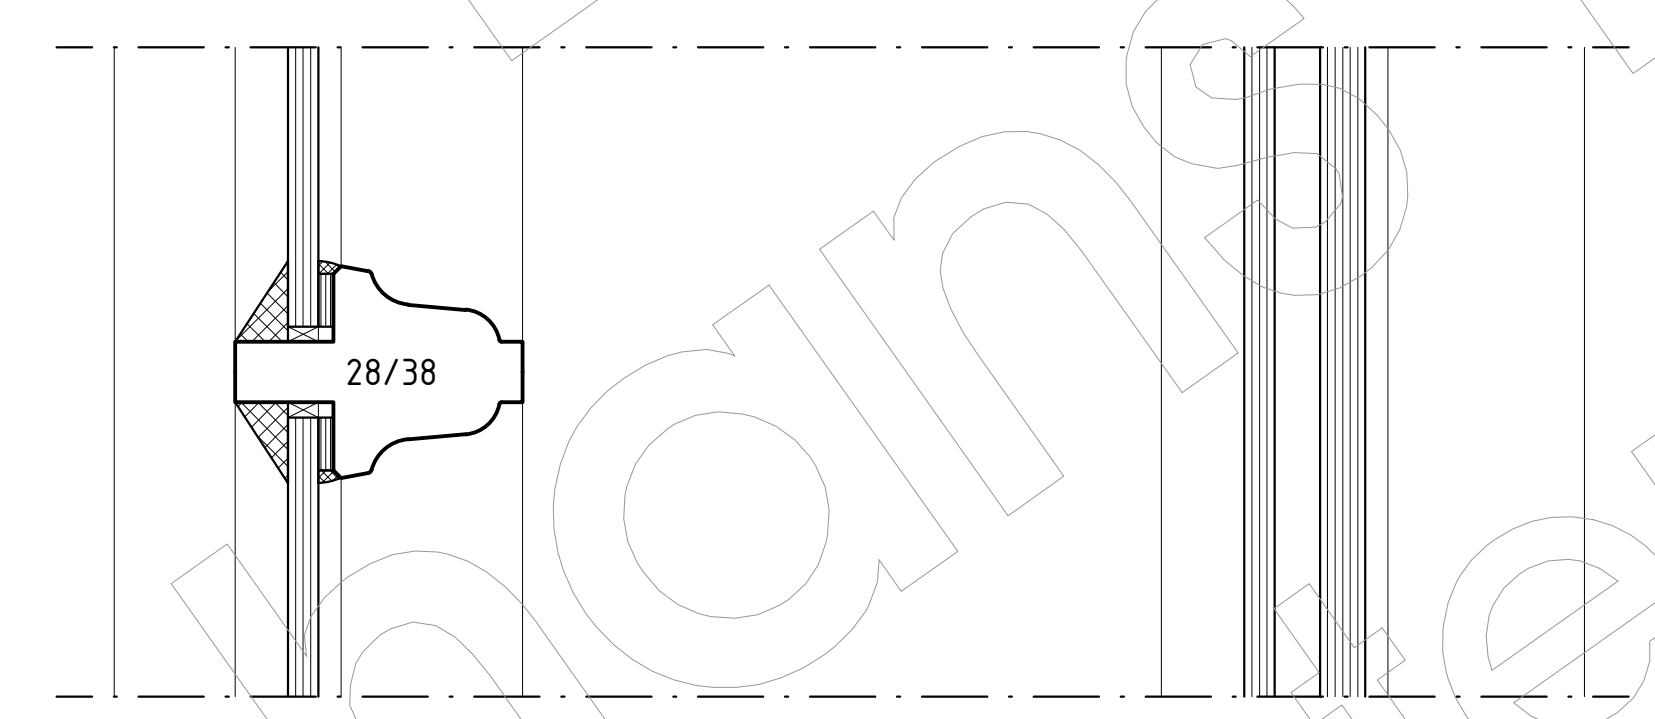

Kastenfenster EF38/IV56I

ALTERNATIVAUSFÜHRUNG FÜR SCHALLSCHUTZ