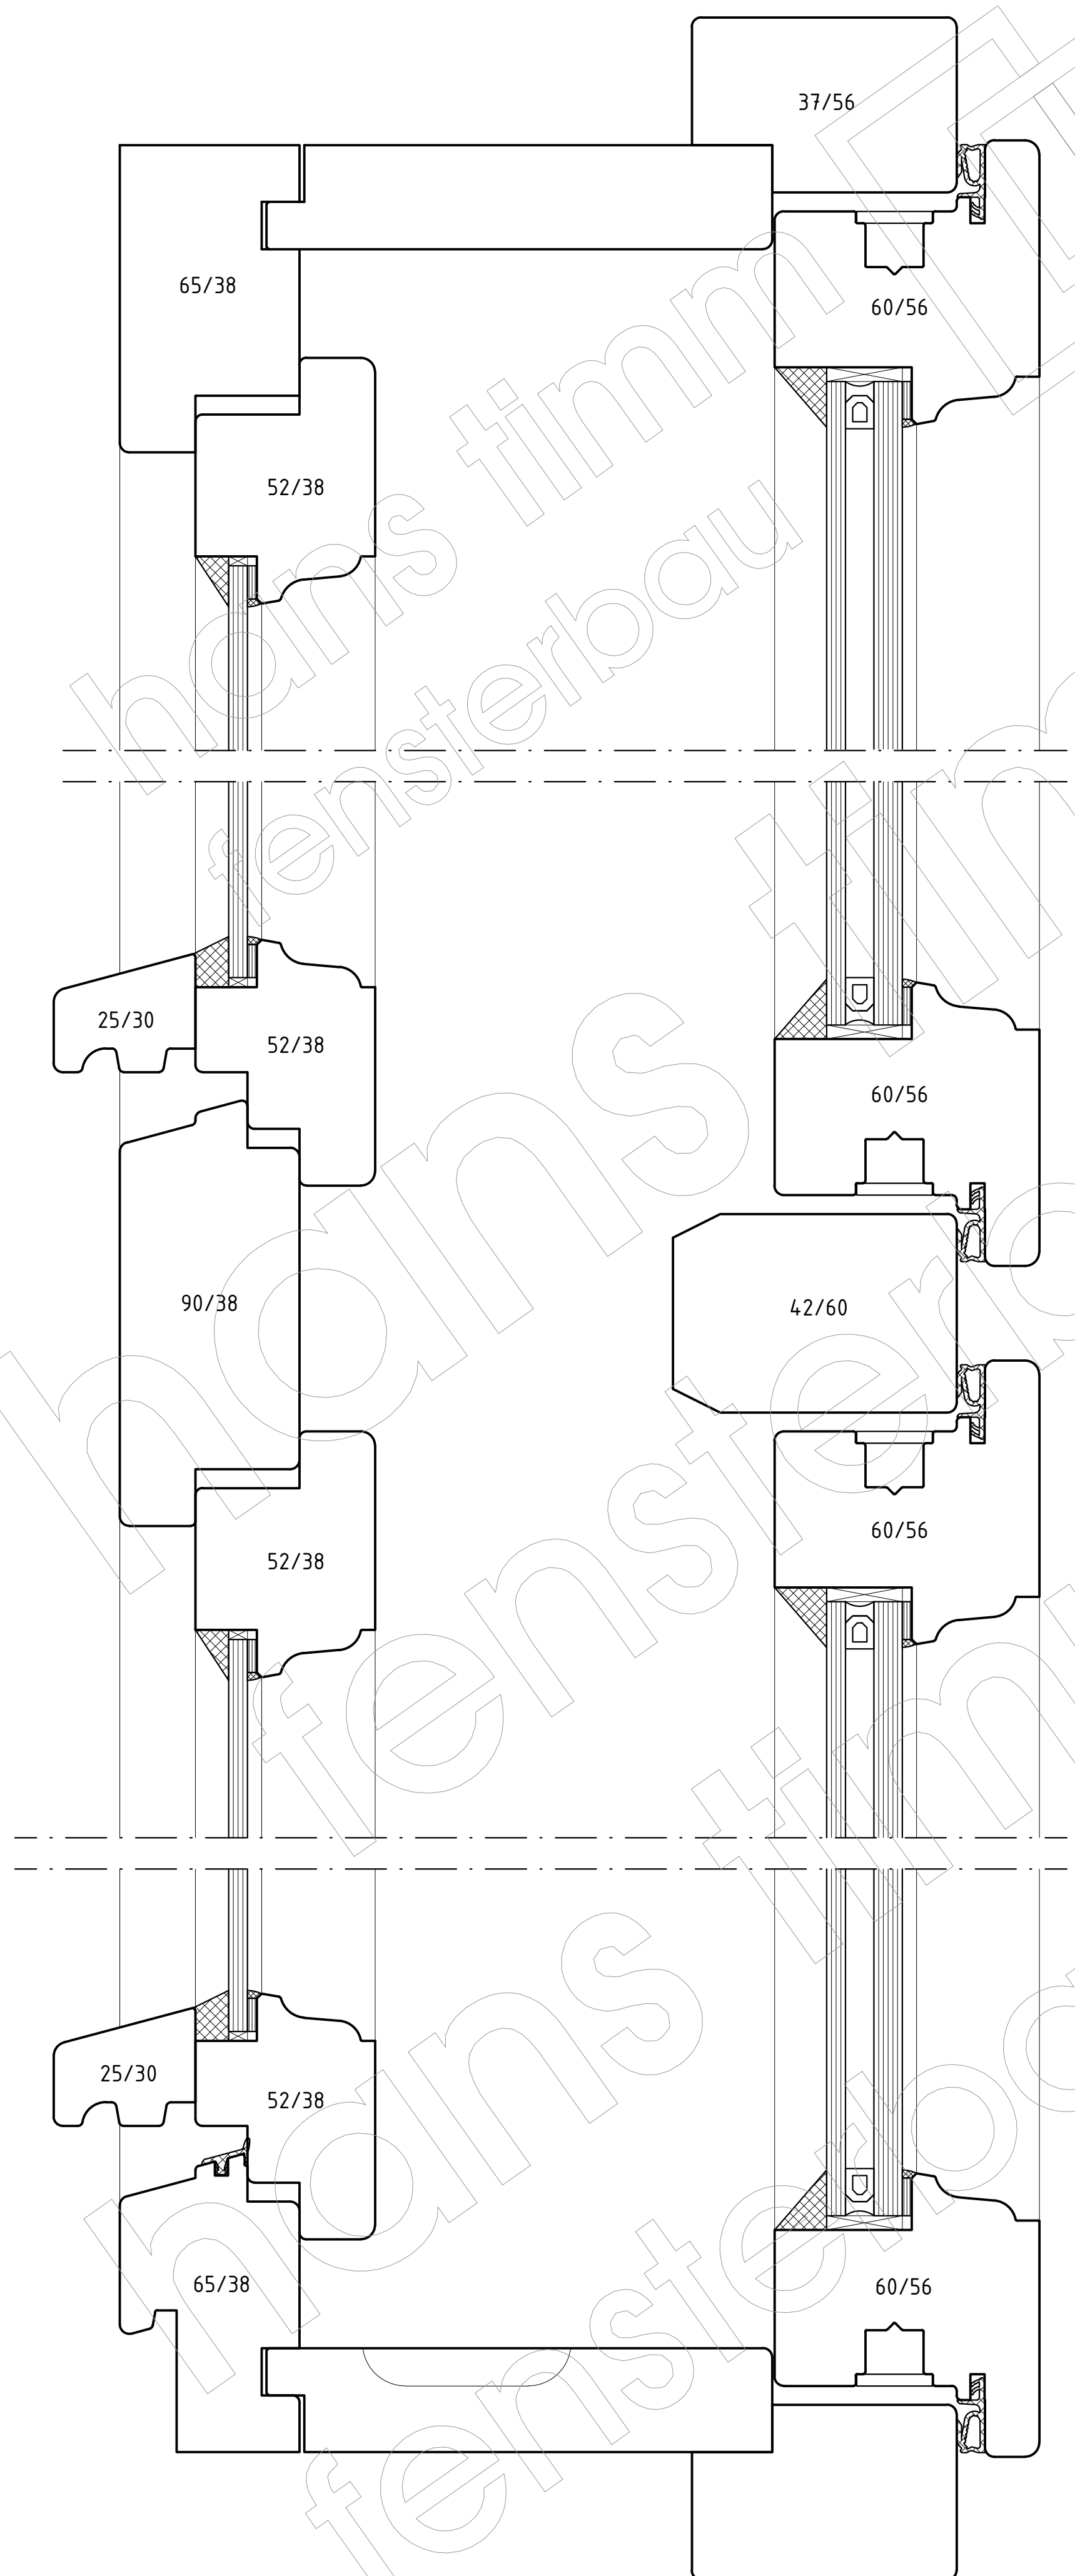

Kastenfenster EF38/IV56I

ALTERNATIVAUSFÜHRUNG FÜR SCHALLSCHUTZ