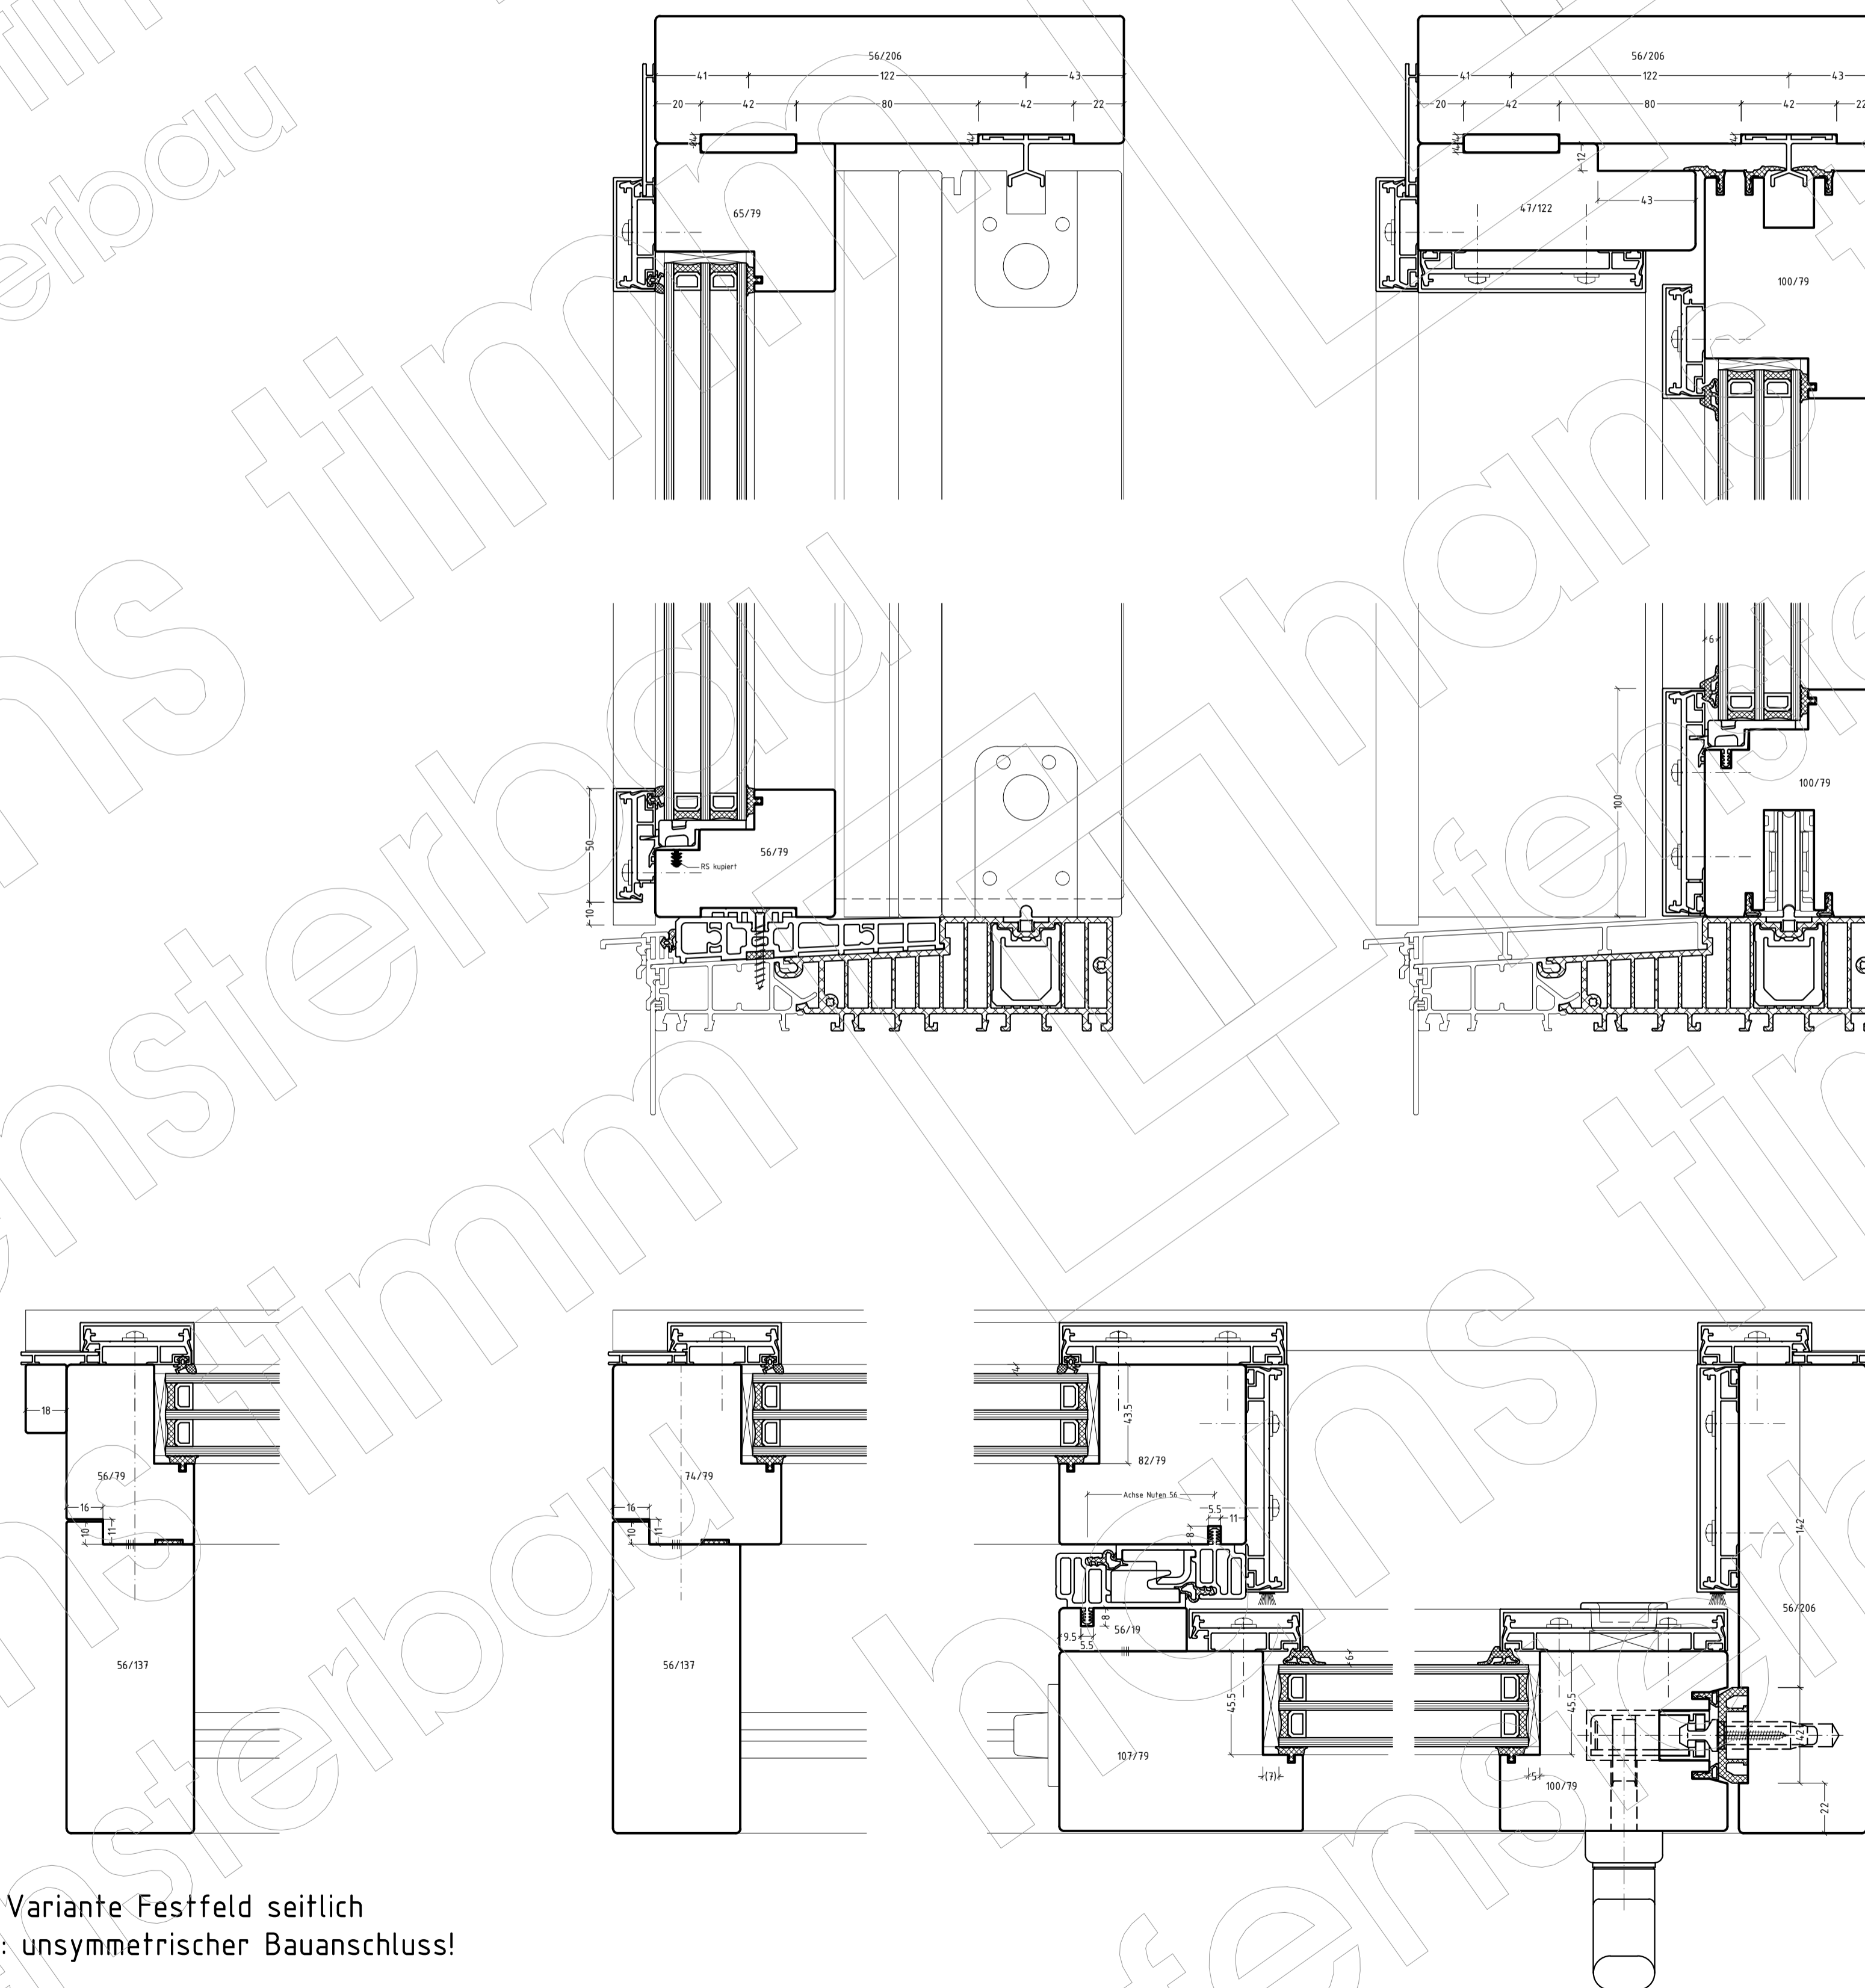

# Holz-Aluminium Hebeschiebetür AlcoHS79

schmale Variante Festfeld seitlich  
Vorsicht: unsymmetrischer Bauanschluss!

M 1:2 / DIN A1