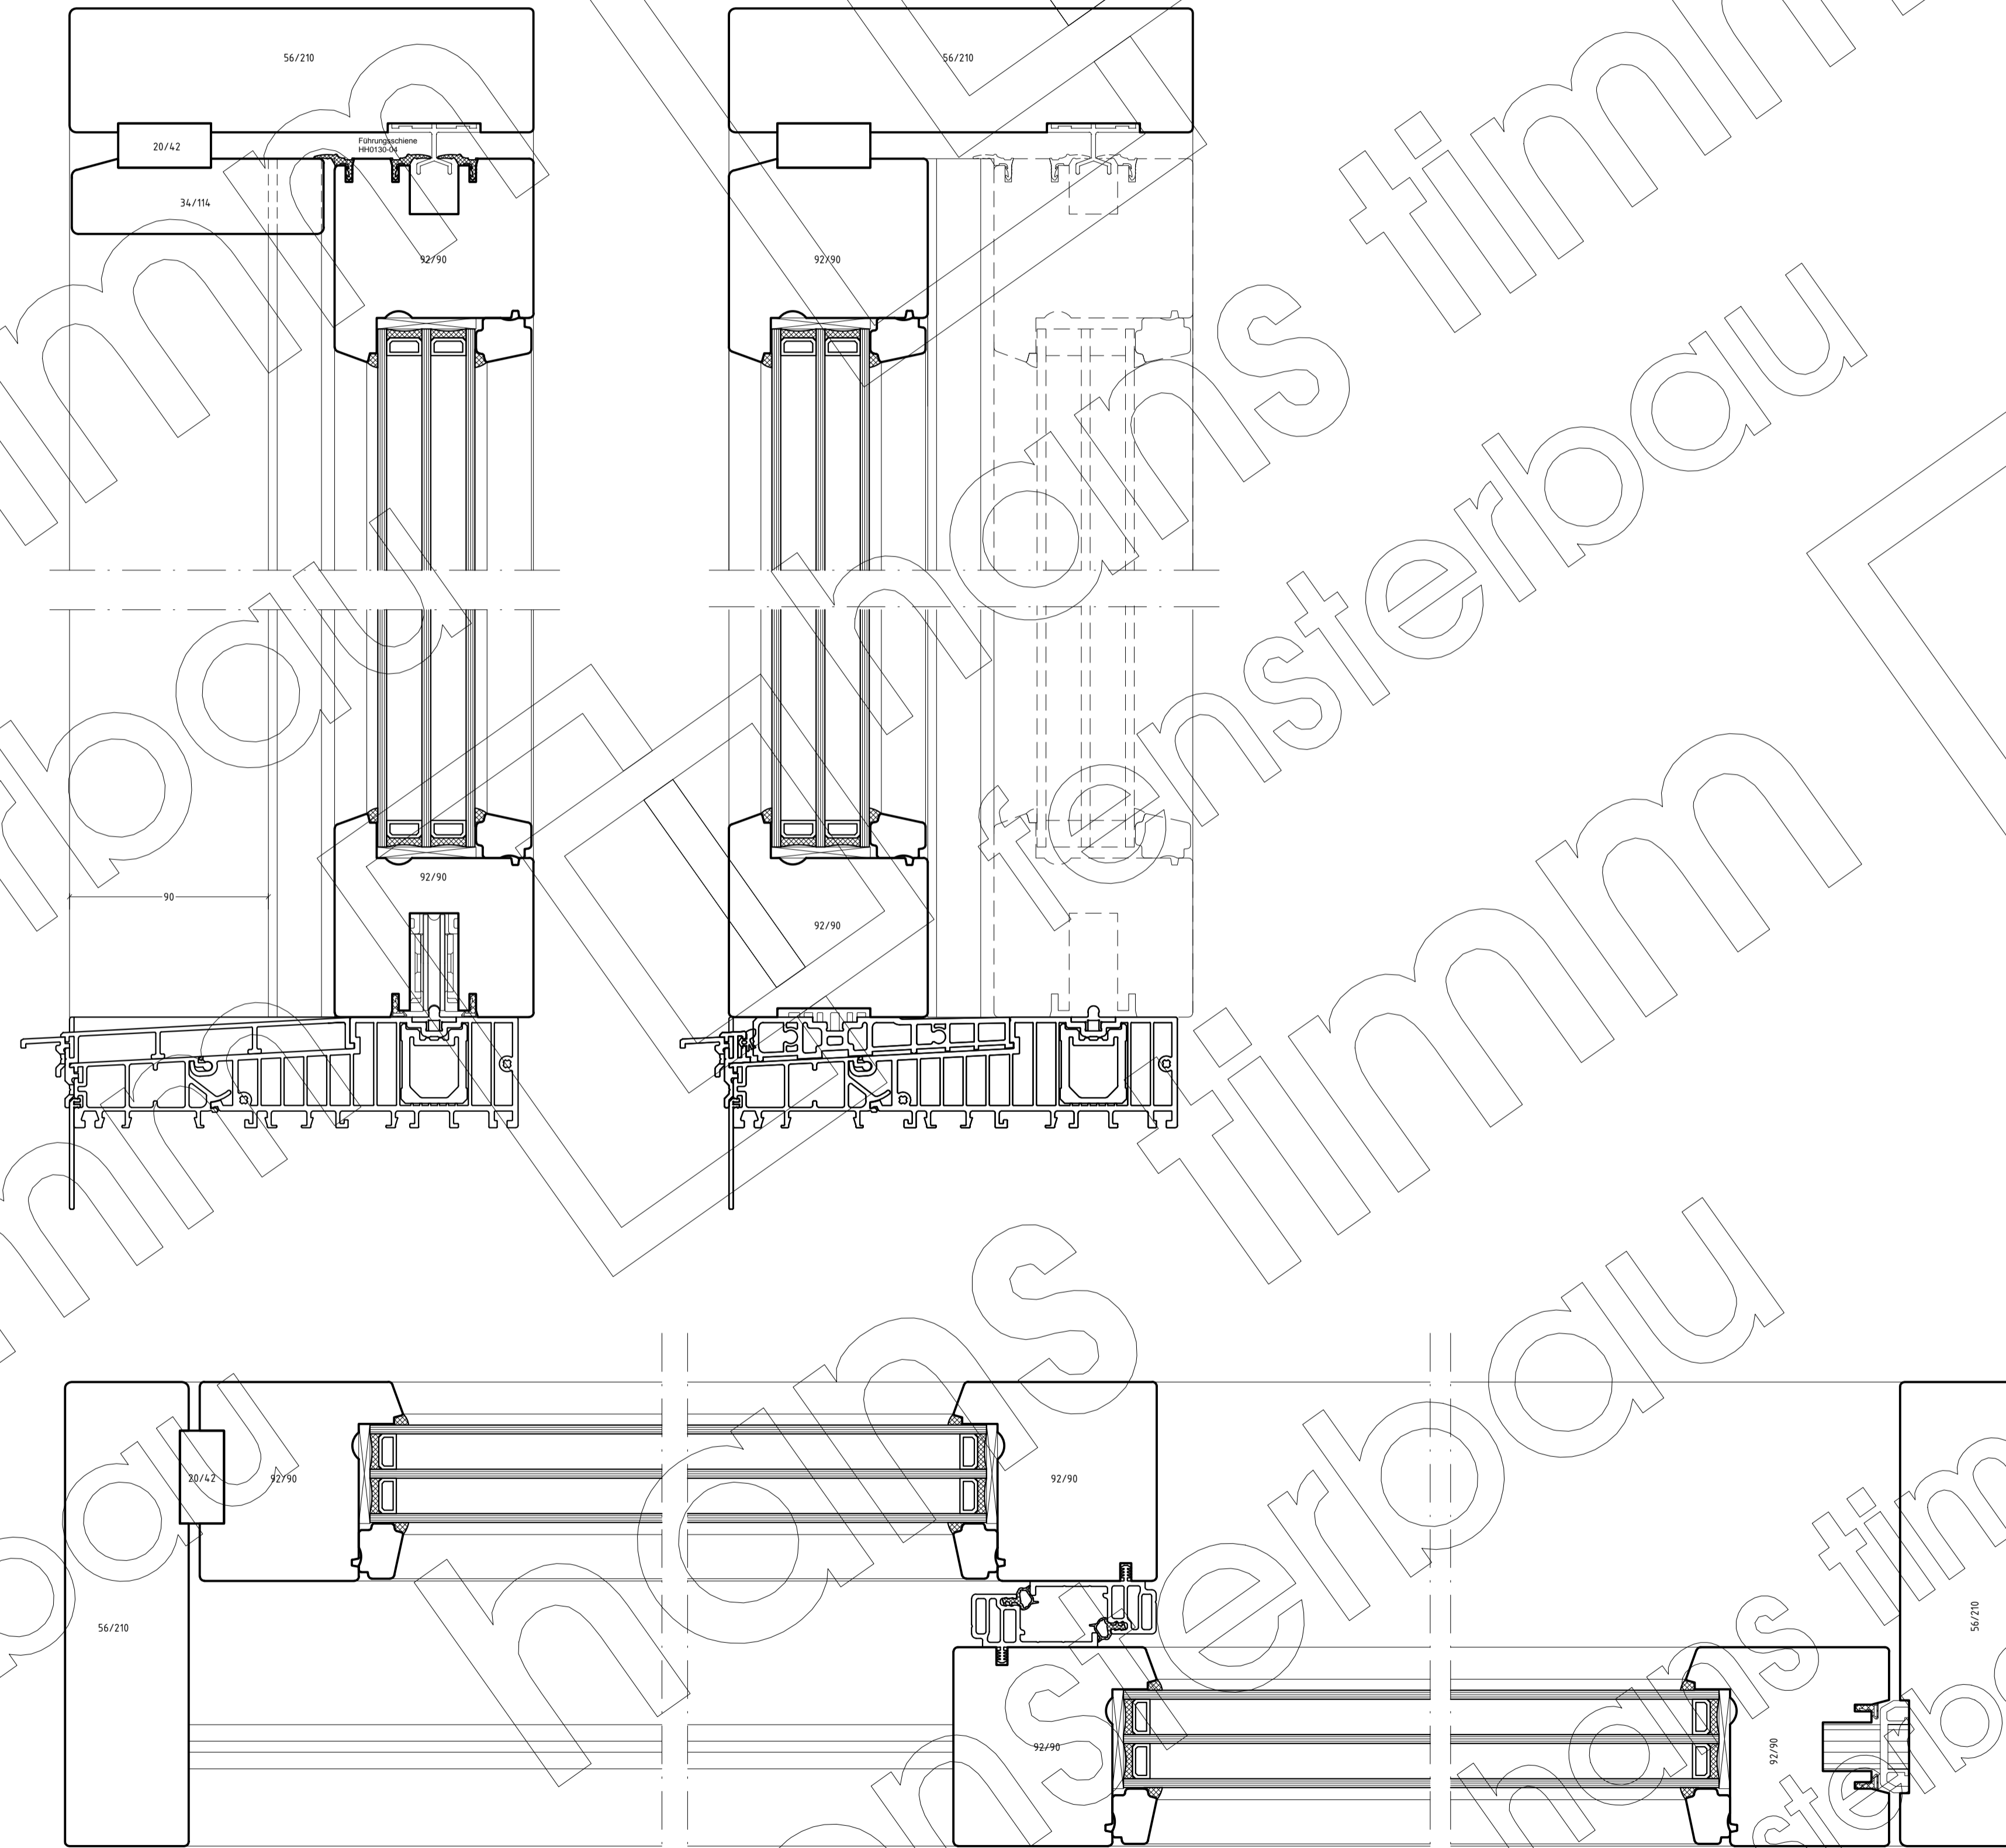

Holz Hebeschiebetür IV90

M 1:2 / DIN A1