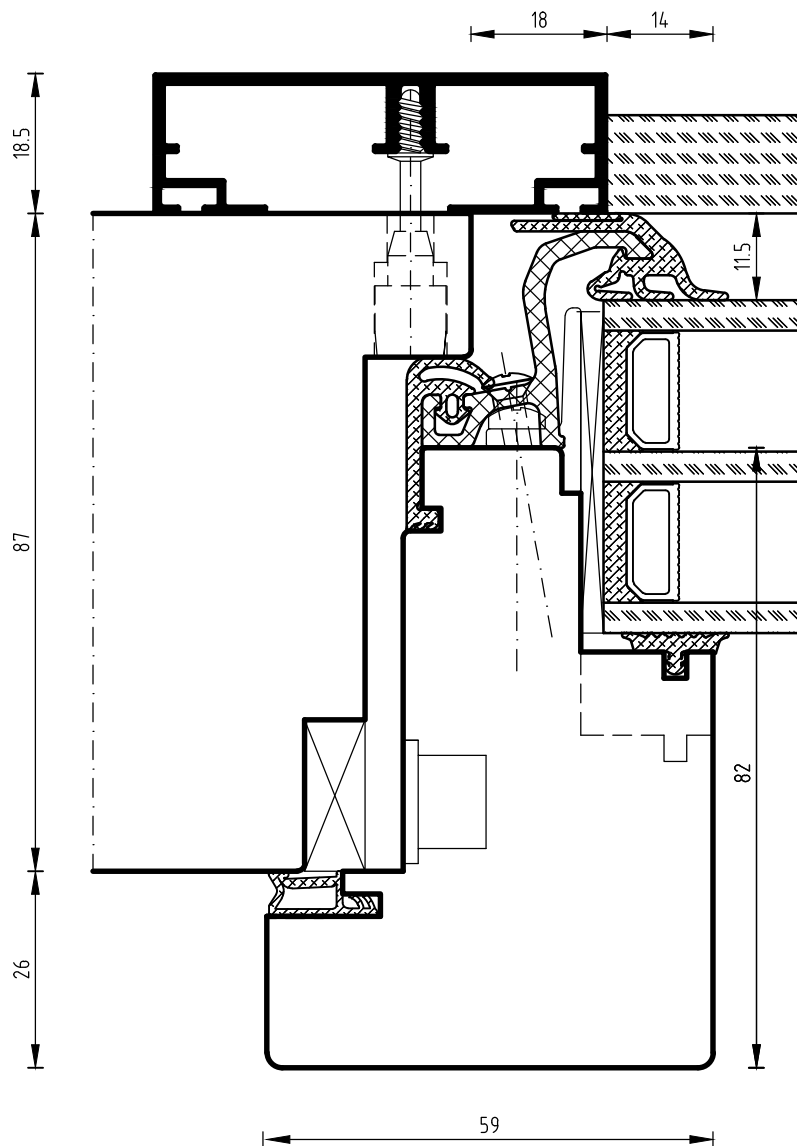

Holz-Aluminiumfenster
Alco Ci mit Absturzsicherung

Schnitt seitlich